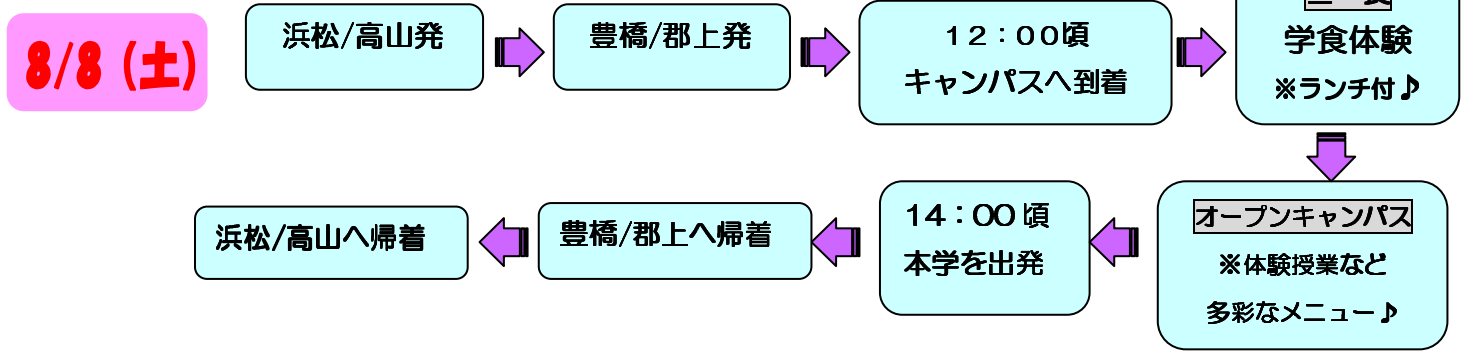

名古屋産業大学

〒488-8711 愛知県尾張旭市新居町山の田3255-5

☎ 0120-546-160

✉ 4info@nagoya-su.ac.jp

ご予約はこちらから!
予約特典グッズをGET!

スケジュール

- ☆バスの発着場所詳細につきましてはご予約時にご確認ください。
- ☆当日の交通状況などにより、発着時間やスケジュール等が変更になる場合がございます。
- ☆当日のバス発着場所は変更になる場合がございます。
- ☆保護者の方のご参加も大歓迎です。
- ☆昼食(ランチ)は到着後学食にてご用意いたします。
- ☆予約は定員になり次第締め切りとさせていただきます。【締め切り 7/31(金)】

☆バスツアーの予約申込、詳しいお問い合わせは入試広報室(0120-546-160)までお願いいたします。

バス運行スケジュール

★本学行きのバスが2コースで運行いたします。

集合場所へは発車の15分前にはお集まりください。