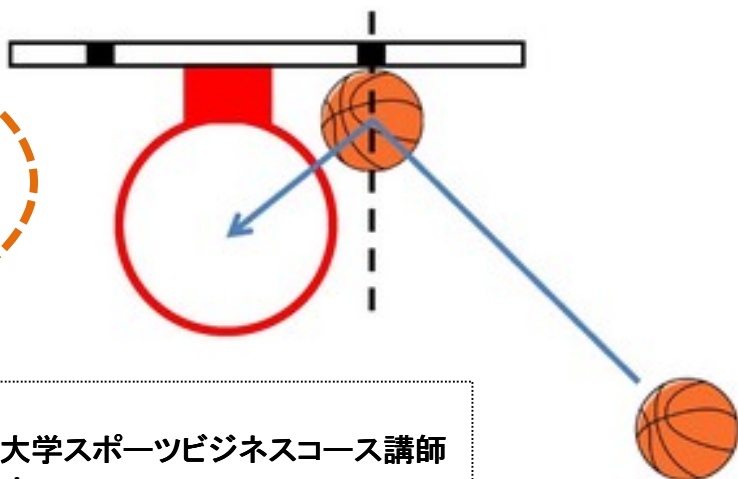

新規開校!!

☆名産大バスケットボールアカデミー☆

プロコーチ経験のある名産大教員が、バスケットボールアカデミーを開校します！
初心者も経験者も大歓迎!!
バスケットボールを通して、1人1人が成長する空間です☆

<日程> 基本的に火曜日と金曜日に行います。

10月：25(火) 28(金)

11月：1(火) 4(金) 8(火) 11(金) 15(火)
18(金) 22(火) 25(金) 29(火)

12月：2(金) 6(火) 9(金) 13(火) 16(金) 20(火)

<時間> 18:00-19:25 小学生(リングは一般の高さ)
19:25-20:50 中・高校生

<場所> 名古屋産業大学 体育館 (尾張旭市新居町山の田3255-5)

<持ち物> 動ける服装,シューズ,タオル,飲み物,バスケットボール

<費用> 1回500円
年会費1,000円(スポーツ保険料込)

<コーチ> 元安 陽一 日本体育協会公認バスケットボールコーチ,Bリーグ解説者
秋田ノーザンハピネッツ,大阪エヴェッサ等でコーチを務め,2014-15シーズンbjリーグ準優勝

◎正式入会前の無料体験は随時受け付けています◎
体験希望の日程が決まりましたら下記メールアドレス宛にご連絡ください。

プロチームで実践してきた内容を
それぞれの年代に合わせて
達成できるようにします!
スポーツ科学を活かして
スキルアップを実現しましょう☆

お問い合わせ:
元安 陽一 名古屋産業大学スポーツビジネスコース講師
y-motoyasu@nagoya-su.ac.jp