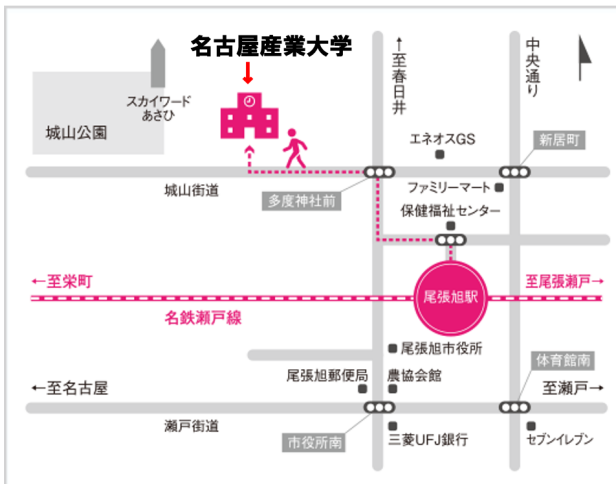

▼お申込みQRコード▼

▼講座一覧HP(最新版)▼

■当日の流れ

開始時間までに受付へお越しください 1号館1階学生ホール→教室に案内します

■公開講座会場案内

名古屋産業大学

尾張旭市新居町山の田3255-5(尾張旭駅より徒歩7分)

～感染症対策をしています～