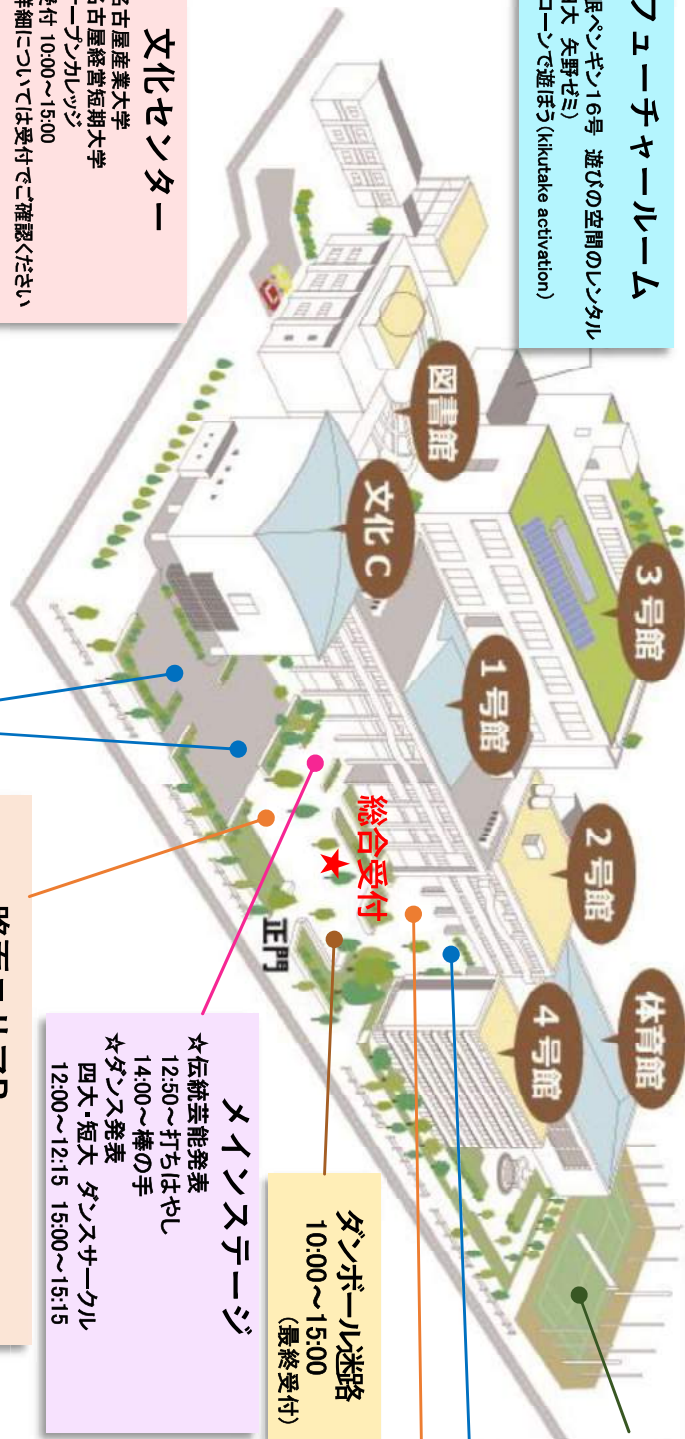

2022
SUMMER

菊武夏まつり

14回
8/27
(土)

10:00~15:30

会場：名古屋産業大学
名古屋経営短期大学

伝統芸能発表
(榊の手・打ちばやし披露)

中学校吹奏楽部演奏
ダンボール迷路(雨天中止)
軽音楽部演奏

※当日予定が変更となる場合がございます。ご了承ください。

新型コロナウイルス感染症対策のため、
入場制限をさせていただく場合がございます。
ご理解、ご協力のほど宜しくお願い申し上げます。

学校法人
菊武学園

名古屋産業大学・大学院
名古屋経営短期大学
菊華高等学校
菊武ビジネス専門学校
名古屋ウェディング&フラワー・
ビューティ学院
菊武幼稚園
稲葉保育園
学園本部

交通アクセスQRコード

お問い合わせ先 学校法人菊武学園 本部事務局 0561-55-3020

主催 学校法人菊武学園 / 後援 尾張旭市・尾張旭市教育委員会

駐車場はございません。公共交通機関をご利用ください。

新武夏まつり 会場案内図

フューチャールーム
 ☆ 雁眠ペンギン16号 遊びの空間のレンタル (四大 矢野ゼミ)
 ☆ フローンで遊ぶ (Kikitate activation)

文化センター
 ☆ 名古屋産業大学
 ☆ 名古屋経営短期大学
 ☆ オーナショナルレッジ
 受付 10:00~15:00
 ※詳細については受付でご確認ください

1号館

5F	学生ホール	1	2	3	4
----	-------	---	---	---	---

保健室

- 勝負でじゃんけんポン！ (稲葉保寿園)
- フラーアークセサリー&雑貨販売 (名古屋ウエブデザイン&グラフィック・ビューティ学院)
- 平野雑貨店 ラムネ (四大 平野ゼミ1年)
- えんぴつ1本で描くボクスター展・活動報告・七宝焼き実演 (四大 内山ゼミ・えんぴつ1本)
- 生物多様性カードゲーム大会・植物のしおりづくり (四大 エコレク・長谷川ゼミ3・4年)

5F **152講義室**
 ☆ 軽音部 姉妹校合同ライブ
 名古屋産業大学・名古屋経営短期大学
 菊華高等学校・新武ビジュアル専門学校
 10:00~15:00 ※11:45~12:30休止